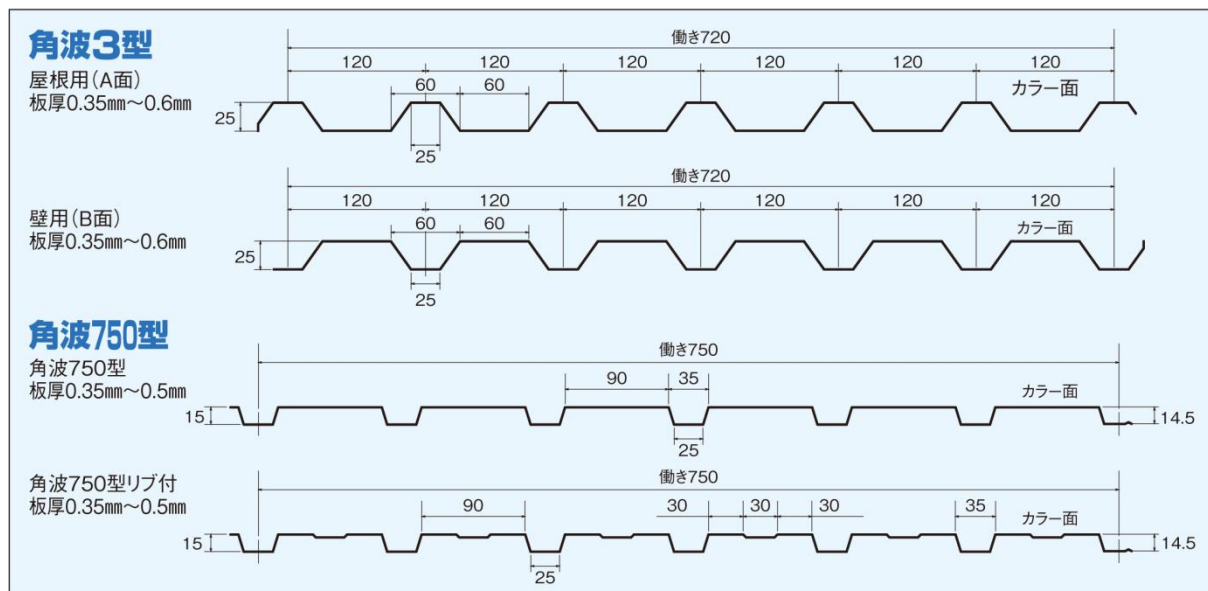

角波3型

角波750型

■角波の特長

- 経済性と実用性を合わせ持った外装材として、幅広く使用されています。また、屋根材としての使用も可能です。
- カウイチ角波3型屋根用(A面)、角波750型は、断熱材(3mm)をラミネート加工できます。

■用途

外壁材 / 工場・倉庫等の大型建築物
屋根材 / 物置等の小規模簡易建物

■形状

発売元 株式会社カクイチ