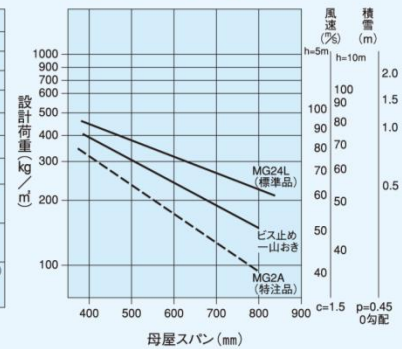

### ポリカ角波の標準規格

| 品番     | 色調                   | 山高 (mm) | 厚 (mm) | 幅 (mm) | 長さ (mm) |
|--------|----------------------|---------|--------|--------|---------|
| MG-24L | クリア(I型)<br>ブロンズ(II型) | 25      | 1.5    | 720    | 1,820   |
|        |                      |         |        |        | 2,420   |
|        |                      |         |        |        | 3,030   |

注 記 ①標準規格以外の色調、断面、寸法については特注品となりますので弊社までお問い合わせ下さい。  
②配達単位は10枚以上です。9枚以下については運賃を別途頂戴いたします。

図1 ポリカ角波の破壊強度

図2 ポリカ角波の設計強度