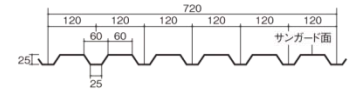

側壁や妻壁にもっとも適した採光材

# ポリカ 角波3型

I型 壁用 (B面)

II型 屋根用 (A面)

### ポリカ角波の標準規格

| 品番     | 色調                   | 山高 (mm) | 厚 (mm) | 幅 (mm) | 長さ (mm) |
|--------|----------------------|---------|--------|--------|---------|
| MG-24L | クリア(I型)<br>ブロンズ(II型) | 25      | 1.5    | 720    | 1,820   |
|        |                      |         |        |        | 2,420   |
|        |                      |         |        |        | 3,030   |