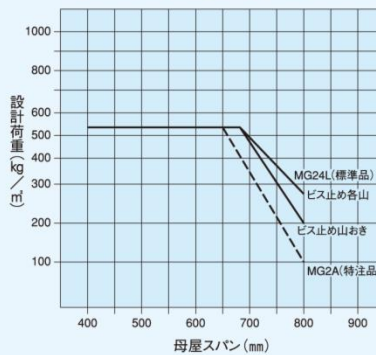

### ポリカ角波の標準規格

| 品番     | 色調                   | 山高 (mm) | 厚 (mm) | 幅 (mm) | 長さ (mm) |
|--------|----------------------|---------|--------|--------|---------|
| MG-24L | クリア(I型)<br>ブロンズ(II型) | 25      | 1.5    | 720    | 1,820   |
|        |                      |         |        |        | 2,420   |
|        |                      |         |        |        | 3,030   |

注 記 ①標準規格以外の色調、断面、寸法については特注品となりますので弊社までお問い合わせ下さい。  
②配達単位は10枚以上です。9枚以下については運賃を別途頂戴いたします。

図1 ポリカ角波の破壊強度

図2 ポリカ角波の設計強度