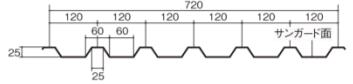

# ポリカ 角波3型

I型 壁用 (B面)

II型 屋根用 (A面)

### ポリカ角波の標準規格

| 品番     | 色調                   | 山高 (mm) | 厚 (mm) | 幅 (mm) | 長さ (mm) |
|--------|----------------------|---------|--------|--------|---------|
| MG-24L | クリア(I型)<br>ブロンズ(II型) | 25      | 1.5    | 720    | 1,820   |
|        |                      |         |        |        | 2,420   |
|        |                      |         |        |        | 3,030   |