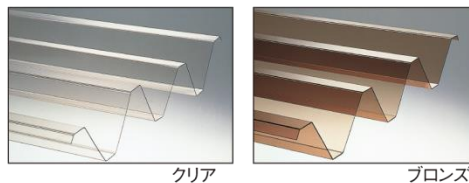

大胆な明かり採りに機動力を発揮

ポリカ折板〔重ね式用〕

ユーピロンサンガード折板は、厳しい自然環境にも耐える強さと耐熱・耐候性を誇り、いつまでも美しい透明感を保つ耐候性によって、あらゆる場所ですぐれた採光材としてずば抜けた性能と実績を発揮しています。

■形状

■標準規格

記号(型)	山高(mm)	ピッチ(mm)	山数	厚さ(mm)
MG-RD(600)	88	200	3	1.5G 2.0G
MG-SS(500)	150	250	2	2.0G
MG-YS(500)	150	250	2	2.0G
MG-KR(300)	173	300	1	2.0G

G:一般グレード

■カラーバリエーション

標準品 ①販売は10m以内の長さです。

②認定番号:DW-9054

③標準色の色調は、ブロンズとクリアです。エンボス・乳白については、標準色につき在庫の有無を確認してください。

特注品 ①標準規格以外の断面形状、色調、厚さについては弊社までお問い合わせください。

発売元 株式会社カクイチ

<http://www.kakuichi-tekko.jp>