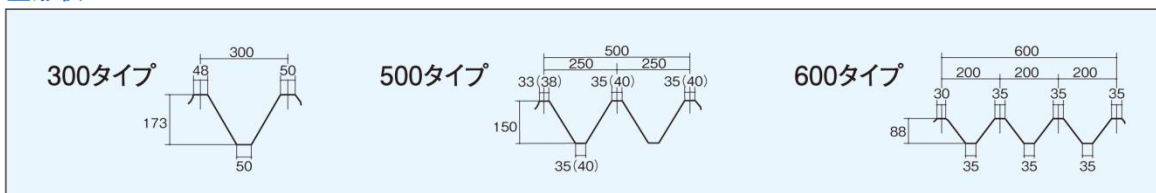

大胆な明かり採りに機動力を発揮

ポリカ折板〔重ね式用〕

ユーピロンサンガード折板は、厳しい自然環境にも耐える強さと耐熱・耐候性を誇り、いつまでも美しい透明感を保つ耐候性によって、あらゆる場所ですぐれた採光材としてずば抜けた性能と実績を発揮しています。

■形状

■標準規格

記号(型)	山高(mm)	ピッチ(mm)	山数	厚さ(mm)
MG-RD(600)	88	200	3	1.5G 2.0G
MG-SS(500)	150	250	2	2.0G
MG-YS(500)	150	250	2	2.0G
MG-KR(300)	173	300	1	2.0G

G:一般グレード

■カラーバリエーション

標準品 ①販売は10m以内の長さです。

②認定番号:DW-9054

③標準色の色調は、ブロンズとクリアです。エンボス・乳白については、標準色につき在庫の有無を確認してください。

特注品 ①標準規格以外の断面形状、色調、厚さについては弊社までお問い合わせください。

発売元 株式会社カクイチ

<http://www.kakuichi-tekko.jp>