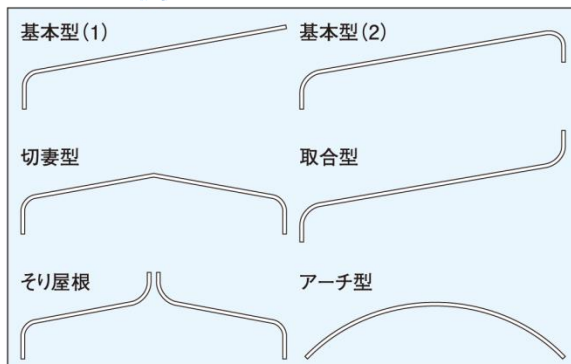

# ロングルーフR折板(カスケード工法)

## ■カウチルーフR折板の特長

- R折板は、ロングルーフの先端をR型にすることにより、外観のデザイン性を高め、軒先の風雨の吹き込みを防止します。
- R部の折り曲げ角度は、建築条件や設計に合わせて自由に決定することが可能です。基本タイプとしては、基本型2タイプ、切妻型、取合型、そり屋根型、そしてドーム型の屋根の設計も可能なアーチ型を用意しています。

## ■標準規格

折板形式	H mm	R <sub>1</sub> mm	R <sub>2</sub> mm	板厚	最小内角度	
ロングルーフ馳捲333	168	310	—	0.8 1.0	90°	
ロングルーフ馳捲500	168	I型	320	—	0.8	90° 以下も可
		II型	670 ±25	—	1.0	
ロングルーフ300	171	320	700 1,000	0.6 1.0	85°	
ロングルーフ500	148	320	600	0.6 1.0	82°	
ロングルーフ600	85	I型	280	600	0.6 1.0	82°
		II型	480			

## ■主な加工形状

■ 構成図

■ 軒先納め図

■ R<sub>1</sub>R<sub>2</sub>寸法位置