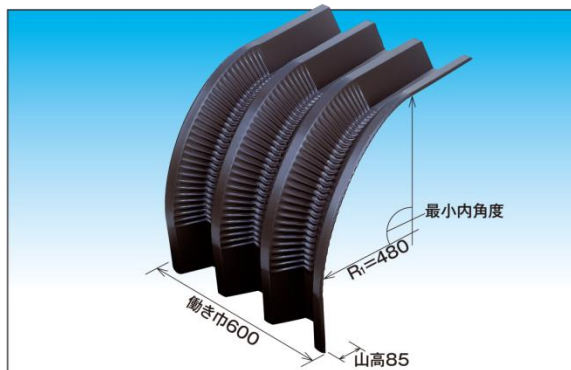

ロングルーフR折板(カスケード工法)

■カウチルーフR折板の特長

- ●R折板は、ロングルーフの先端をR型にすることにより、外観のデザイン性を高め、軒先の風雨の吹き込みを防止します。
- ●R部の折り曲げ角度は、建築条件や設計に合わせて自由に決定することが可能です。基本タイプとしては、基本型2タイプ、切妻型、取合型、そり屋根型、そしてドーム型の屋根の設計も可能なアーチ型を用意しています。

■標準規格

折板形式	H mm	R₁ mm	R₂ mm	板厚	最小内角度	
ロングルーフ馳捲333	168	310	—	0.8 1.0	90°	
ロングルーフ馳捲500	168	I型	320	—	0.8	90° 以下も可
		II型	670 ±25	—	1.0	
ロングルーフ300	171	320	700 1,000	0.6 1.0	85°	
ロングルーフ500	148	320	600	0.6 1.0	82°	
ロングルーフ600	85	I型	280	600	0.6 1.0	82°
		II型	480			

※R加工部のダンネット材は若干損傷する場合があります。
※馳捲500II型、R型加工部は完了後補修塗装して下さい。
※輸送上の制限から、Rの形状や長さによっては現場での加工になります。

■主な加工形状