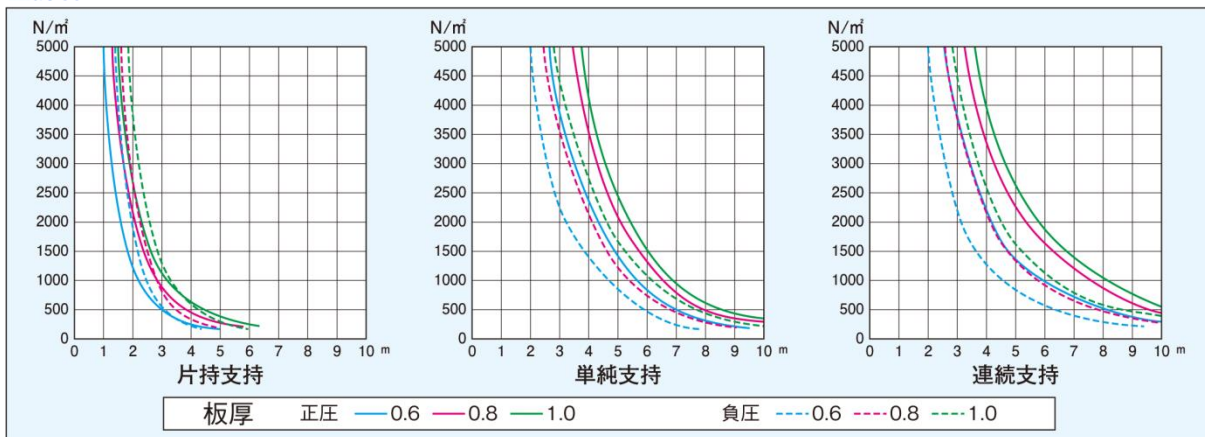

重厚でダイナミックな外観美

ロングルーフ 馳捲500

■断面性能 ●板厚：0.6mm～1.0mm

板厚 (mm)	単位質量		正 圧		負 圧	
	(N/m)	(N/m²)	断面2次モーメント Ix(cm⁴/m)	断面係数 Zx(cm³/m)	断面2次モーメント Ix(cm⁴/m)	断面係数 Zx(cm³/m)
0.6	37.4	74.9	327	32.3	173	18.4
0.8	49.2	98.4	511	51.1	289	31.1
1.0	60.9	121.7	608	62.0	426	37.7

※屋根勾配3/100以上、軒先の出山高の5倍以内で御検討願います。
(銅板製屋根構法による)

※曲率半径250m以上。

■形 状

■許容スパン