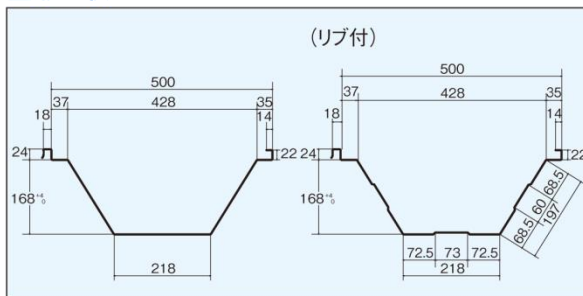

重厚でダイナミックな外観美

ロングルーフ 馳捲500

■断面性能 ●板厚：0.6mm～1.0mm

板厚 (mm)	単位質量		正 圧		負 圧	
	(N/m)	(N/m²)	断面2次モーメント Ix(cm⁴/m)	断面係数 Zx(cm³/m)	断面2次モーメント Ix(cm⁴/m)	断面係数 Zx(cm³/m)
0.6	37.4	74.9	327	32.3	173	18.4
0.8	49.2	98.4	511	51.1	289	31.1
1.0	60.9	121.7	608	62.0	426	37.7

※屋根勾配3/100以上、軒先の出山高の5倍以内で御検討願います。
(銅板製屋根構法による)

※曲率半径250m以上。

■形 状

■許容スパン