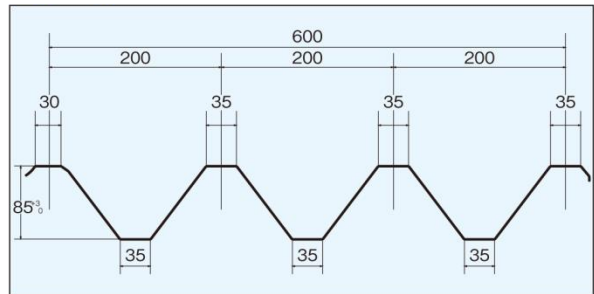

用途も幅広いポピュラータイプ

ロングルーフ600

■断面性能 ●板厚：0.5mm～1.0mm

板厚 (mm)	単位質量		正 圧		負 圧	
	(N/m)	(N/m ²)	断面2次モーメント Ix (cm ⁴ /m)	断面係数 Zx (cm ³ /m)	断面2次モーメント Ix (cm ⁴ /m)	断面係数 Zx (cm ³ /m)
0.5	37.9	63.2	70	15.6	66	13.2
0.6	44.9	74.9	80	18.6	69	16.0
0.8	59.0	98.4	107	22.7	88	19.3
1.0	73.0	121.7	143	31.8	129	28.6

※屋根勾配3/100以上、軒先の出山高の5倍以内で御検討願います。
(鋼板製屋根構法による)

※曲率半径130m以上。

■形 状

■許容スパン

発売元 株式会社カクイチ

<http://www.kakuichi-tekko.jp>

本 部 〒102-0084 東京都千代田区二番町 5-1 (住友不動産麹町ビル)

お問い合わせ先 03-3264-0621