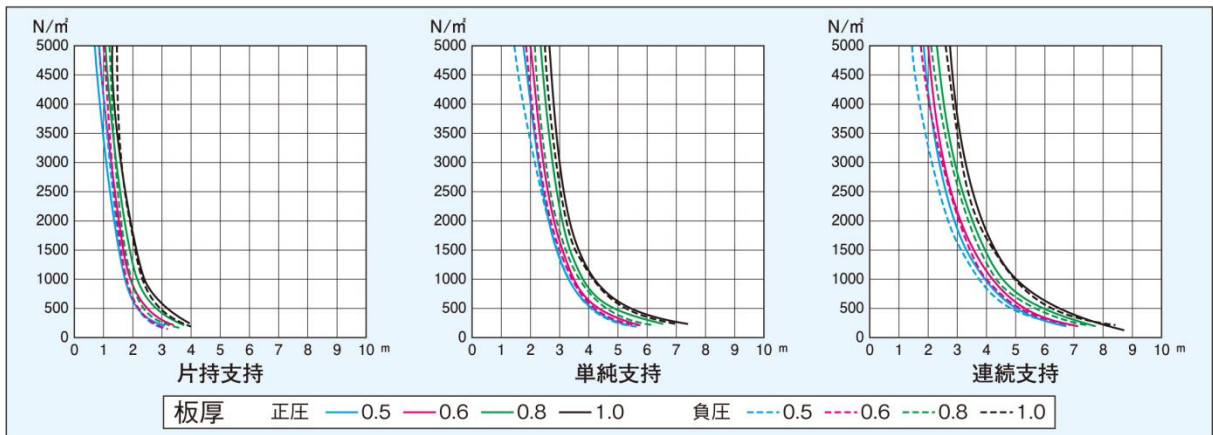

用途も幅広いポピュラータイプ

ロングルーフ600

■断面性能 ●板厚：0.5mm～1.0mm

板厚 (mm)	単位質量		正 圧		負 圧	
	(N/m)	(N/m²)	断面2次モーメント Ix (cm⁴/m)	断面係数 Zx (cm³/m)	断面2次モーメント Ix (cm⁴/m)	断面係数 Zx (cm³/m)
0.5	37.9	63.2	70	15.6	66	13.2
0.6	44.9	74.9	80	18.6	69	16.0
0.8	59.0	98.4	107	22.7	88	19.3
1.0	73.0	121.7	143	31.8	129	28.6

※屋根勾配3/100以上、軒先の出山高の5倍以内で御検討願います。
(鋼板製屋根構法による)

※曲率半径130m以上。

■形 状

■許容スパン